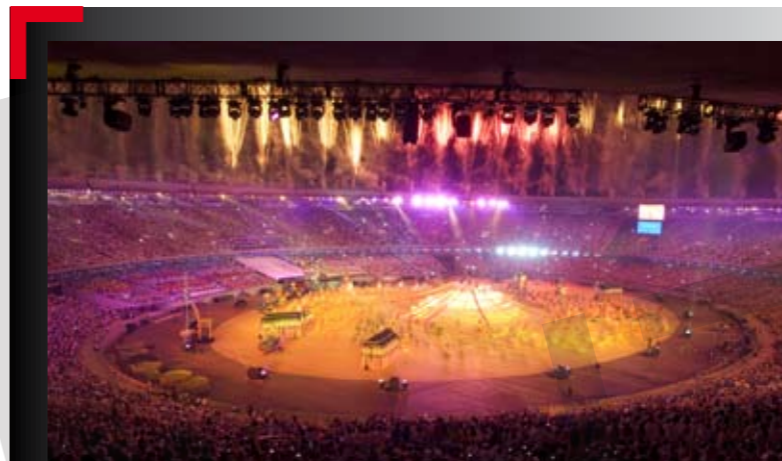

**50^{mo} Anniversario
della Polizia di Abu Dhabi
Zayed Sports City Stadium.**

Produzione
HQ Creative (Dubai UAE)
Direttore di Produzione
Jo Marshall
Service Luci/Video
Neumann & Mueller (Monaco DE)
Lighting Designer
Manuel Da Costa
Console Luci
GrandMA
Mezzi
25 x A&O Falcon Beam 3 kW
20 x Sky Falcon Arc Colors
6 x Space Cannon Iero da 4 kW
Martin MAC 2000 Profiles
Responsabile Video
Martin Singer
Console Video
Barco Encore
Proiettori
8 x Digital Projection 30sx
gestiti da Watchout
Fornitore Laser e Robot
TARM (DE)
Operatore Laser
Kai Kasprzyk
Service Pyro
LunatX (DE)

**Apertura dei XV Giochi
Panamericani di Rio
Stadio Maracanã, Rio de Janeiro**

Lighting Designer David Grill
Service Luci Procon Event
Engineering, Amburgo
Operatori Luci Paul Sonneleitner
Laura Frank
Proiettori 122 Alpha Spot HPE 1200
Console GrandMA
Foto Kris Dekeijser