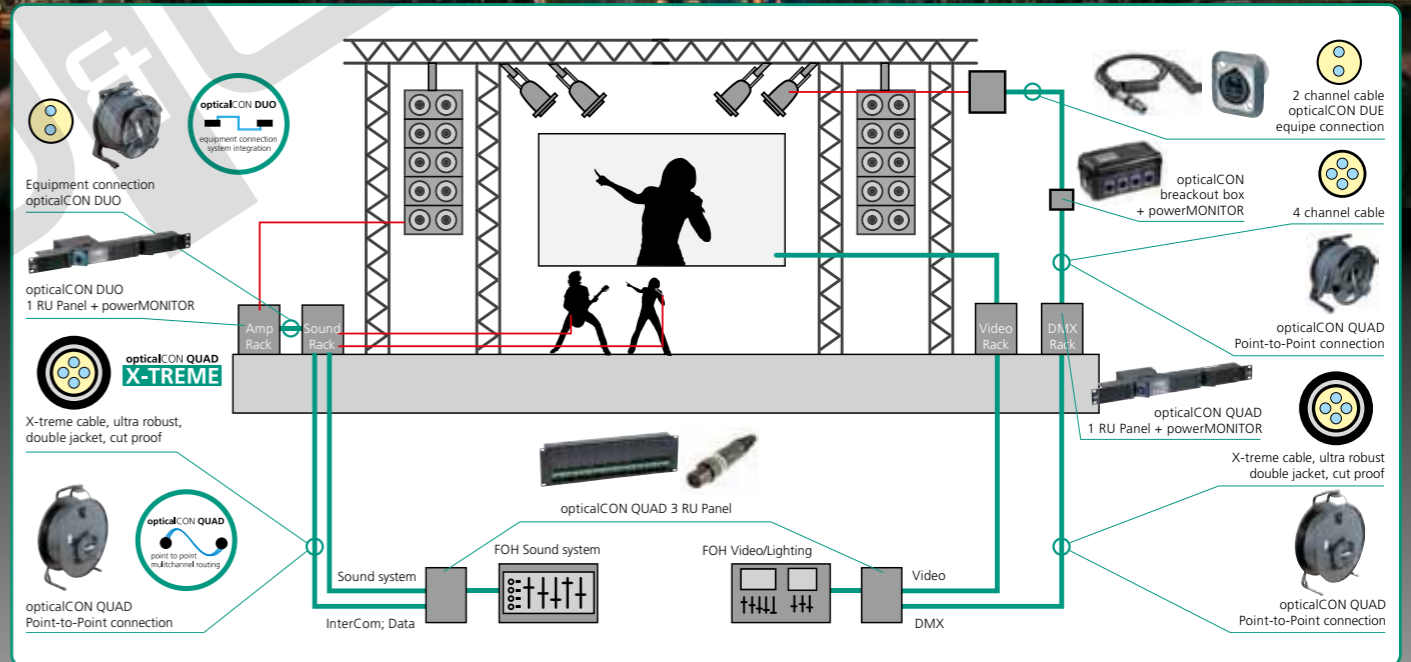

Invitiamo tutti gli studi professionali ad inviarci le schede con i loro lavori così da rendere questa rubrica più completa ed interessante

opticalCON sistemi di connessione a fibra ottica

I tuoi grandi eventi Live meritano la perfezione tecnologica nelle connessioni e cablaggi, il sistema opticalCON-QUAD, facilita il setup grazie allo sviluppo dei sistemi di cablatura e connessione in fibra ottica dalle performance eccellenti

«I connettori dimostrano di essere davvero affidabili rispetto a quelli utilizzati in passato. Infatti hanno resistito perfettamente ad un tornado durante un evento all'aperto tenutosi in Italia».

Howard Page, senior director of engineering,
Clair Brothers